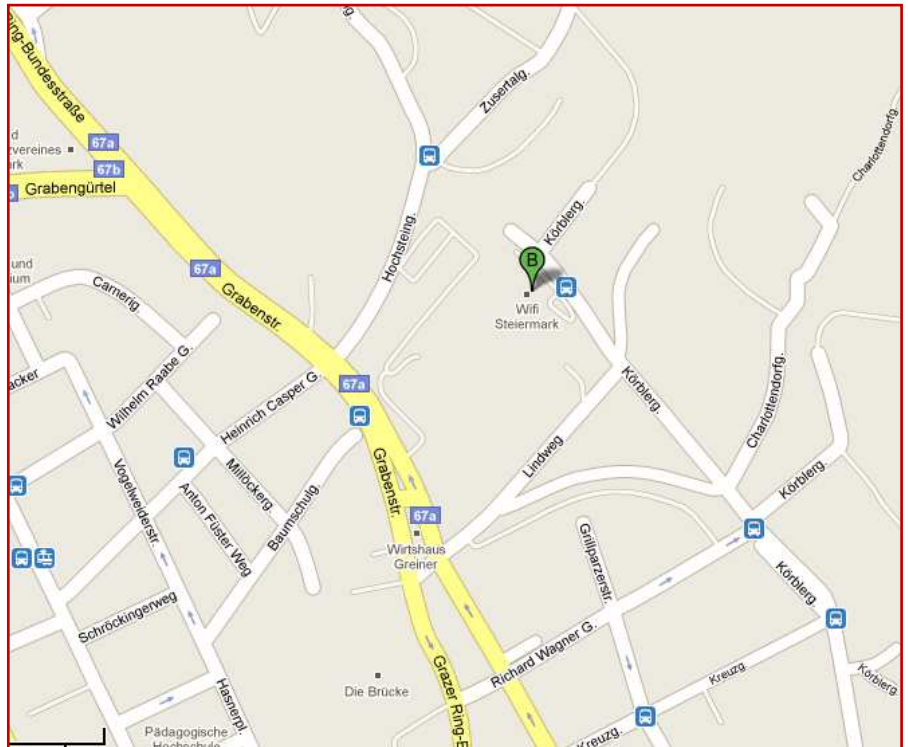

SIDOUN

SIDOUN SEMINAR IN GRAZ

Anfahrtsplan:

WIFI Graz
Körblergasse 111-113
8021 Graz
Tel.: 0316 602-1234
Fax: 0316 602-301

Wegbeschreibung:

Von der Südautohahn: Abfahrt Graz-Ost: über die große Kreuzung, (linker Hand das Arnold-Schwarzenegger-Stadion) rechts in die Conrad-von-Hötzendorf-Straße abbiegen, stadteinwärts ca. 2 km, dann nach rechts in die Grabenstraße, am Dietrichsteinplatz nach links in die Schlögelgasse, Luthergasse, über den Kaiser-Josef-Platz weiter in die Glacis-Straße, dann immer geradeaus Richtung Norden bis zur Bergmannstraße, weiter geradeaus, rechter Hand sehen Sie dann bereits das WIFI.

Von der Pyhrnautobahn: Abfahrt Graz-West: Verteilerkreis Webling, Abfahrt Richtung Zentrum, immer geradeaus die Kärntnerstraße entlang (ca. 1.5 km), über die Gürtelturmkreuzung geradeaus in die Lazarettgasse, weiter geradeaus, bei der nächsten Kreuzung halblinks in die Elisabethinergasse, weiter geradeaus in die Volksgartenstraße, links über den Lendplatz in Keplerstraße, weiter in die Wickenburgstraße, nach rechts in die Jahngasse und bevor sie zum Geidorfplatz kommen, nach links abbiegen. Dort nach links in die Bergmannstraße und weiter geradeaus bis zur Wirtschaftskammer. von Norden: Abfahrt Graz-Andritz, auf der "Gaschler-Kreuzung" (1. große Kreuzung nach der Abfahrt) nach links abbiegen, über die Weinzödl-Brücke, dann nach rechts in die Weinzöttlstraße, immer geradeaus (ca. 2 km), weiter in die Grabenstraße (ca. 1.5 km), dann Abbiegung nach links (Richtungspfeil WK) in die Bergmannstraße und ca. nach 50 m nach rechts.

Von Graz - Hauptbahnhof: Buslinie 63 oder 58 bis zum Geidorfplatz, Überqueren der Straße, dann mit der Buslinie 31 bis Endstation Wirtschaftskammer. Dauer ca. 20 min ohne Wartezeiten, mit Wartezeiten ca. 30 min .